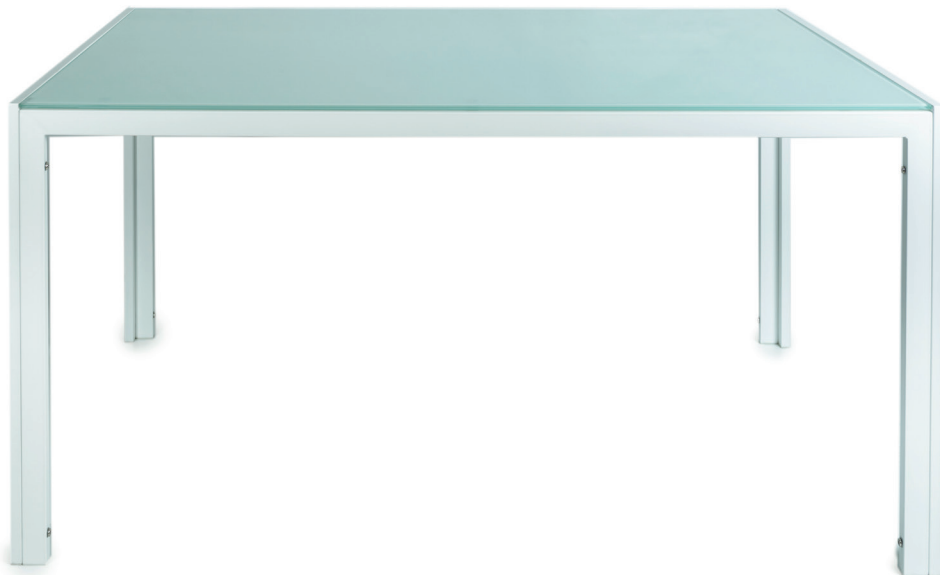

Mesas

Mesa Florencia

COLOR	EAN	U/C
NEGRA	8435305316792	1
BLANCA	8435305317096	1

Composición: Estructura de metal cromado con cristal templado de 8 mm

Medida: 150 x 90 x 75 cm