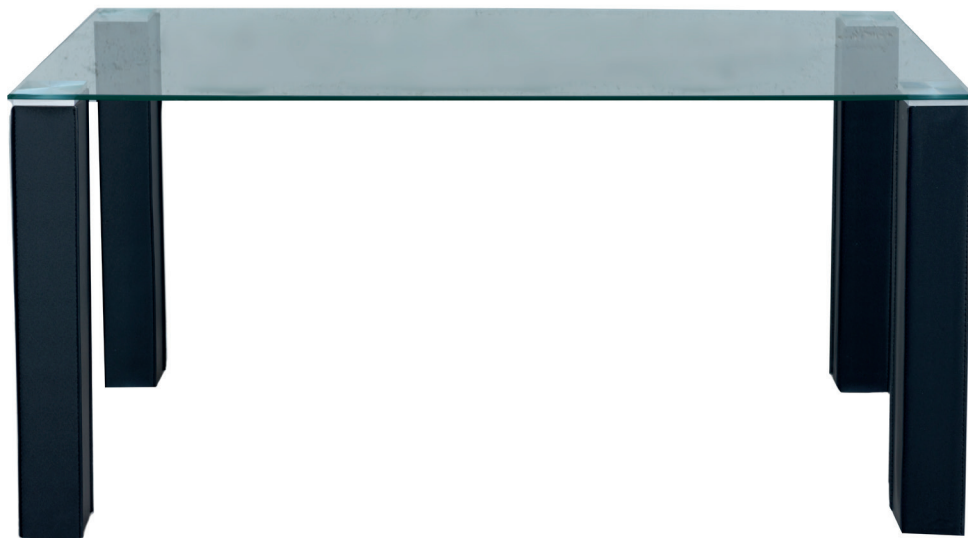

# Mesas

## Mesa Premium

COLOR	EAN	U/C
NEGRA	8435305314163	1
BLANCA	8435305314170	1

Composición: Cristal templado de 10 mm y patas de polipiel

Medida: 160 x 80 x 76 cm