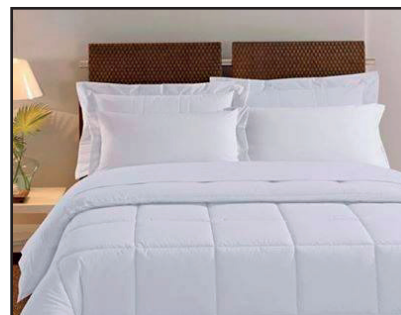

## Edredón Microfibra

REVERSIBLE  
BELEBZIBGE

MEDIDA	COLOR	EAN	U/C
150 x 220 cm	BLANCO	8435305315719	8
180 x 220 cm	BLANCO	8435305315726	7
200 x 220 cm	BLANCO	8435305315733	6
220 x 240 cm	BLANCO	8435305315740	5
240 x 260 cm	BLANCO	8435305315757	4